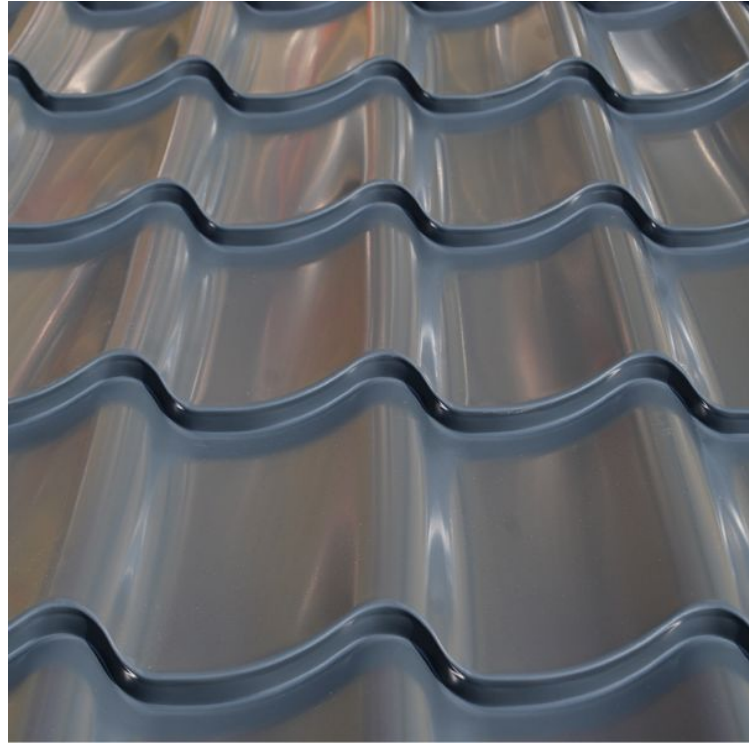

Anna Plus

Anna Plus ist eine Dachpfanne mit einer ausdrucksvollen und ausgewählten Form. Die intensive Form hebt die optischen Eigenschaften auf eine abgestimmte und ansprechende Weise hervor.

Ein Dach mit Einflüssen aus dem modernen Design, kombiniert mit den Grundlagen krepfziegelförmiger Lehmziegel.

Anna Plus wird vorzugsweise dann ausgewählt, wenn man die Ziegelform auf seinem Dach betonen will.

Die Dachpfanne Anna Plus ist in unterschiedlichen Stärken und in den meisten Farben erhältlich. Das gesamte Zubehör ist erhältlich. Wenn Sie sich nicht sicher sind, was Sie zu einem kompletten Dach benötigen, so kontaktieren Sie uns bitte und wir helfen Ihnen gerne weiter.

TECHNISCHE SPEZIFIKATIONEN

Stärke: 0.5 mm och 0.6 mm

Deckbreite: 1050 mm

Profilhöhe: 30 mm

Ziegellänge: 350 mm

Ziegeldicke: 20 mm

Längen: 0.47-8 m

Längen bis zu 6 Meter sind normal, jedoch empfehlen wir bei einem längeren Dachgefälle zwei nachfolgende Pfannen zu wählen. Längen bis zu 8 Meter sind gegen einen gewissen Aufpreis ebenfalls erhältlich.