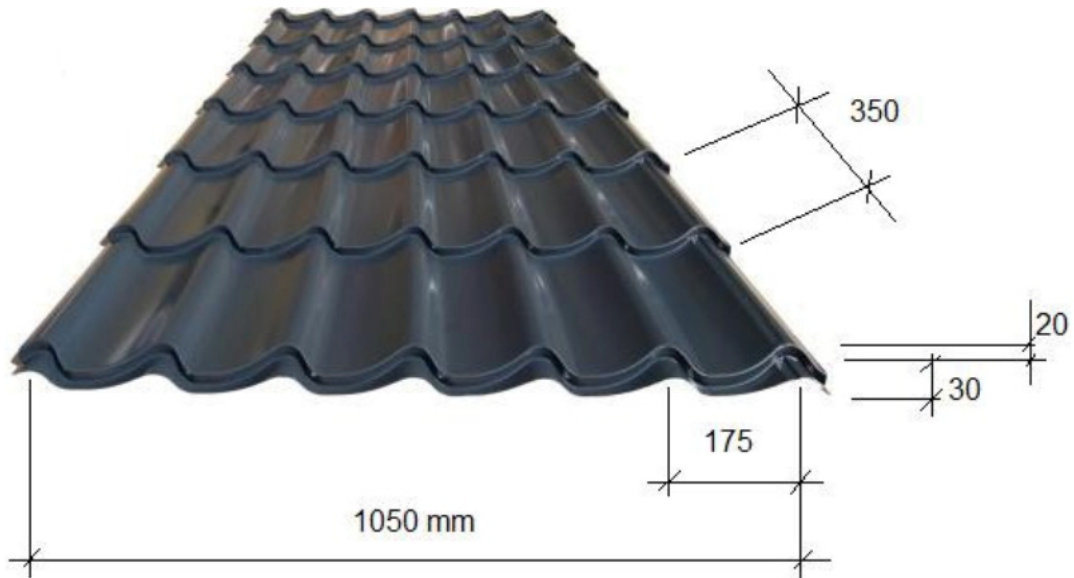

Anna Plus wird vorzugsweise dann ausgewählt, wenn man die Ziegelform auf seinem Dach betonen will.

Die Dachpfanne Anna Plus ist in unterschiedlichen Stärken und in den meisten Farben erhältlich. Das gesamte Zubehör ist erhältlich. Wenn Sie sich nicht sicher sind, was Sie zu einem kompletten Dach benötigen, so kontaktieren Sie uns bitte und wir helfen Ihnen gerne weiter.

TECHNISCHE SPEZIFIKATIONEN

Stärke: 0.5 mm och 0.6 mm

Deckbreite: 1050 mm

Profilhöhe: 30 mm

Ziegellänge: 350 mm

Ziegeldicke: 20 mm

Längen: 0.47-8 m

Längen bis zu 6 Meter sind normal, jedoch empfehlen wir bei einem längeren Dachgefälle zwei nachfolgende Pfannen zu wählen. Längen bis zu 8 Meter sind gegen einen gewissen Aufpreis ebenfalls erhältlich.