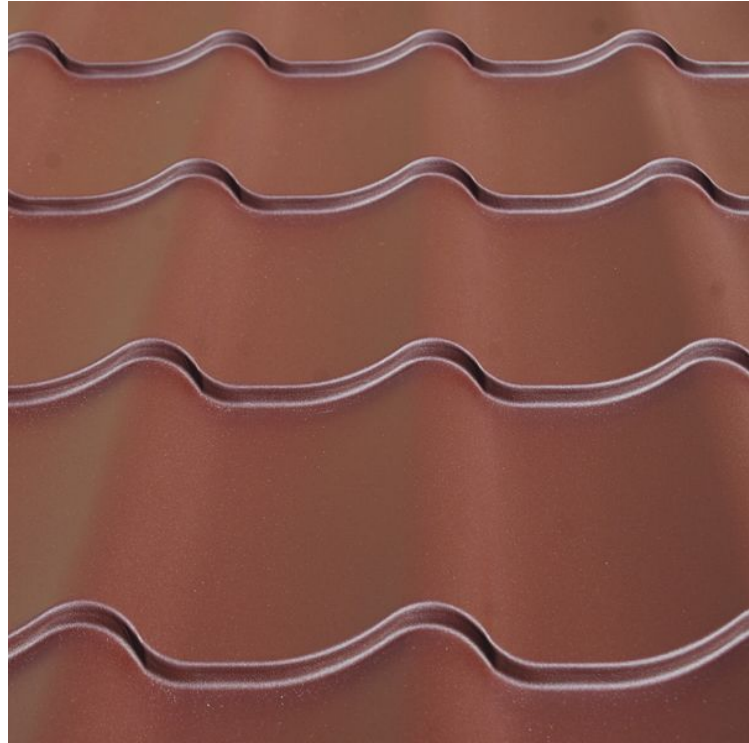

Eva Panna

Eva Panna hat ein krepziegelförmiges Pfannenprofil mit einem Hauch eines flacheren, weicheren und moderneren Ausdrucks. Eine gute Wahl für jene Personen, die ein mit Dachpfannen inspiriertes Dach wünschen, jedoch mit einem gedämpften Pfannenprofil.

Die Dachpfanne Eva Panna ist in verschiedenen Stärken und in den meisten Farben erhältlich. Das gesamte Zubehör ist erhältlich. Wenn Sie sich nicht sicher sind, was Sie zu einem kompletten Dach benötigen, so kontaktieren Sie uns bitte und wir helfen Ihnen gerne weiter.

TECHNISCHE SPEZIFIKATIONEN

Stärke: 0.5 och 0.6 mm

Deckbreite: 1100 mm

Profilhöhe: 24 mm

Ziegellänge: 350 mm

Ziegeldicke: 15 mm

Längen: 0.47-8 m

Längen bis zu 6 Meter sind normal, jedoch empfehlen wir bei einem längeren Dachgefälle zwei nachfolgende Pfannen zu wählen. Längen bis zu 8 Meter sind gegen einen gewissen Aufpreis ebenfalls erhältlich.