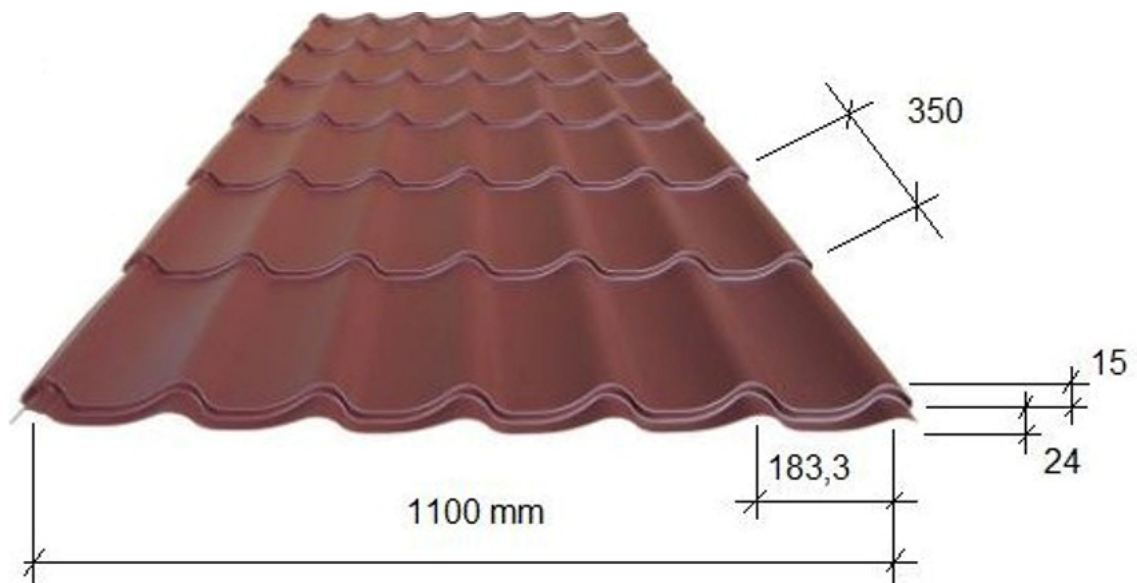

Eva Panna

Eva Panna hat ein krepziegelförmiges Pfannenprofil mit einem Hauch eines flacheren, weicheren und moderneren Ausdrucks. Eine gute Wahl für jene Personen, die ein mit Dachpfannen inspiriertes Dach wünschen, jedoch mit einem gedämpften Pfannenprofil.

TECHNISCHE SPEZIFIKATIONEN

Stärke: 0.5 och 0.6 mm

Deckbreite: 1100 mm

Profilhöhe: 24 mm

Ziegellänge: 350 mm

Ziegeldicke: 15 mm

Längen: 0.47-8 m

Längen bis zu 6 Meter sind normal, jedoch empfehlen wir bei einem längeren Dachgefälle zwei nachfolgende Pfannen zu wählen. Längen bis zu 8 Meter sind gegen einen gewissen Aufpreis ebenfalls erhältlich.