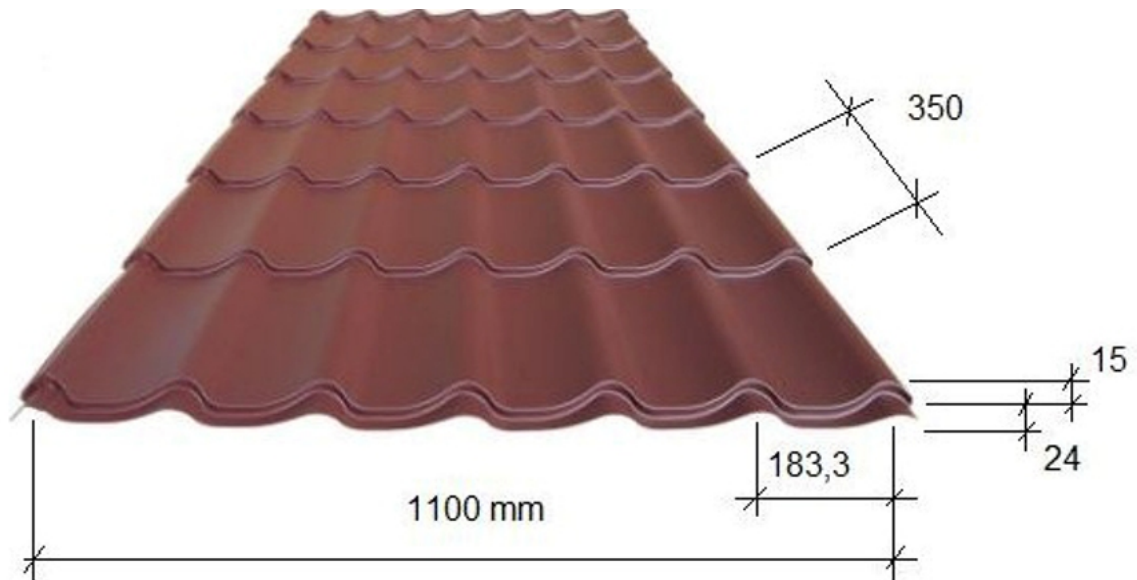

Eva Panna

Eva Panna hat ein krepziegelförmiges Pfannenprofil mit einem Hauch eines flacheren, weicheren und moderneren Ausdrucks. Eine gute Wahl für jene Personen, die ein mit Dachpfannen inspiriertes Dach wünschen, jedoch mit einem gedämpften Pfannenprofil.

TECHNISCHE SPEZIFIKATIONEN

Stärke: 0.5 och 0.6 mm

Deckbreite: 1100 mm

Profilhöhe: 24 mm

Ziegellänge: 350 mm

Ziegeldicke: 15 mm

Längen: 0.47-8 m

Längen bis zu 6 Meter sind normal, jedoch empfehlen wir bei einem längeren Dachgefälle zwei nachfolgende Pfannen zu wählen. Längen bis zu 8 Meter sind gegen einen gewissen Aufpreis ebenfalls erhältlich.