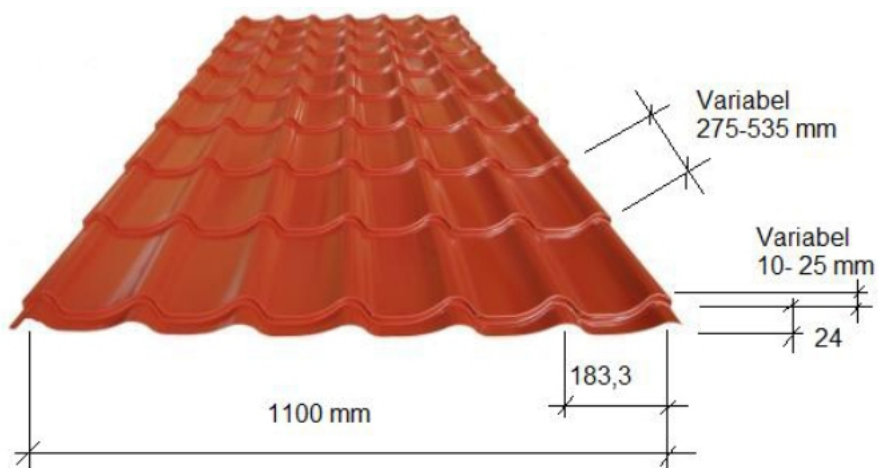

Mit Eva Varioflex und unserem umfangreichen Angebot an Farben können Sie Ihren eigenen „touch“ auf Ihr Dach setzen. Sie erhalten außerdem eine Pfannenlänge, die perfekt an Ihr Haus angepasst ist.

TECHNISCHE SPEZIFIKATIONEN

Stärke: 0.5 och 0.6 mm

Deckbreite: 1100 mm

Profilhöhe: 24 mm

Ziegellänge: 275-535 mm

(variabel)

Ziegeldicke: 10-25 mm (variabel)

Längen: 0.47-8 m

Längen bis zu 6 Meter sind normal, jedoch empfehlen wir bei einem längeren Dachgefälle zwei nachfolgende Pfannen zu wählen. Längen bis zu 8 Meter sind gegen einen gewissen Aufpreis ebenfalls erhältlich.