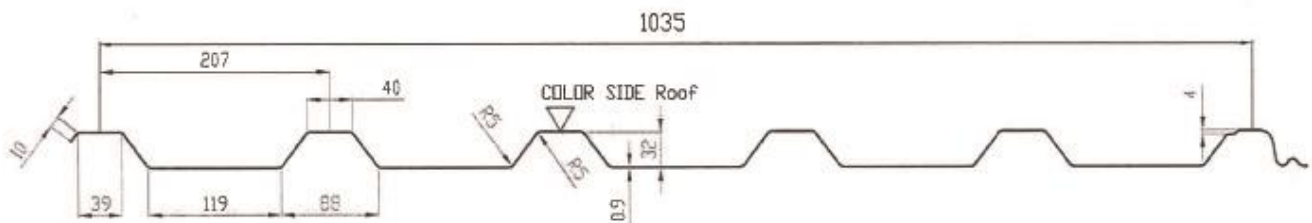

MERASYSTEMPLÅT AB

ANDERSLÖV, SWEDEN

NYHET MTP 35-207-Solid

CE

Fakta :

Produkt:

Takplåt MTP 35 – 207

Täckbredd:

1035 mm

Tjocklek:

0.6 mm och 0.75 mm

Längder:

500 mm – 13.500 mm

Stål:

S280GD/S350GD-Z275, AZ-150 alt ZM-120/140.