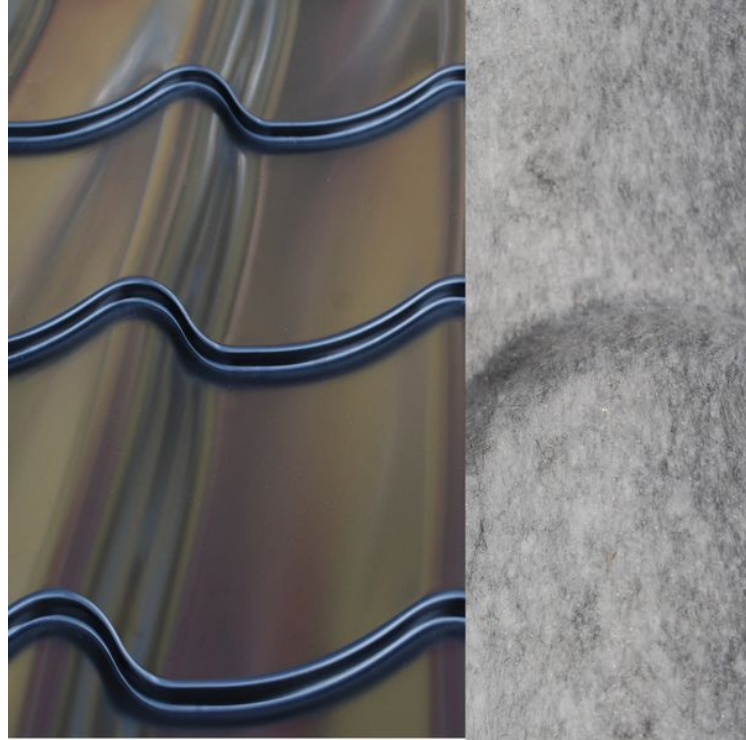

MERATAK

PLÅTTAK MADE IN ANDERSLÖV

Anna Comfor

Takpannan Anna Comfor elegant enkupig pannprofil, belagd med ett fuktabsorberande filtmaterial på baksidan. Ett praktisk lösning för att minimera kondens och droppbildning på plåtens undersidan vid oisolerade byggnader. Filtbeläggnigen på Anna Comfor har även viss ljudabsorberande effekt.

Takpannan Anna Comfor är tillgänglig i ett flertal tjocklekar och i de flesta kulörer. Alla tillbehör finns. Är du osäker på vad som behövs till ett komplett tak, hör gärna av dig till oss så hjälper vi dig.