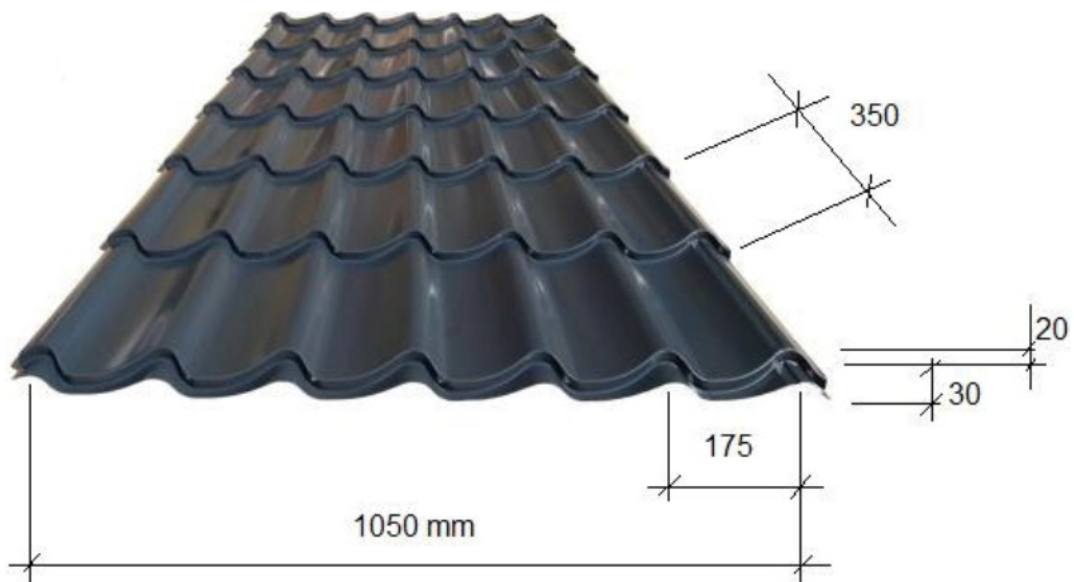

TEKNISK SPEC

Tjocklek: 0.5 mm och 0.6 mm

Täckbredd: 1050 mm

Profilhöjd: 30 mm

Tegellängd: 350 mm

Tegeltjocklek: 20 mm

Längder: 0.47-8 m

Längder upp till 6 meter är normalt,
vid längre takfall rekommenderas att
välja två efterföljande pannor.

Längder upp till 8 meter kan
erbjudas mot visst pristillägg.