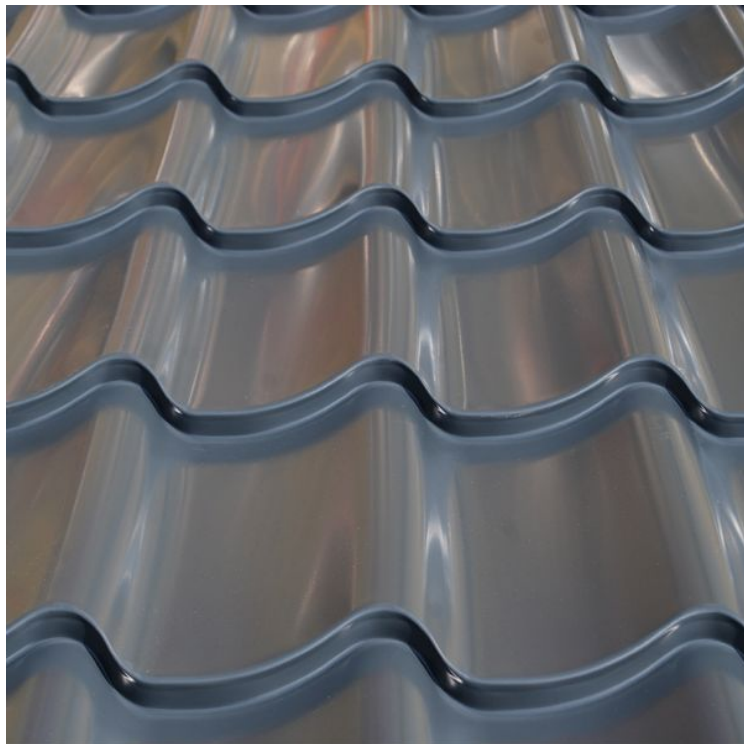

Anna Plus

Anna Plus är en takpannan med tydligare och mer markerad form. Den kraftiga formen lyfter fram de optiska egenskaperna på ett balanserat och tilltalande sätt.

Ett tak med influenser från modern design kombinerat med grunderna från enkupig lertegel.

Anna Plus väljs med fördel då man vill framhäva tegelformen på sitt tak.

Takpannan Anna Plus är tillgänglig i ett flertal tjocklekar och i de flesta kulörer. Alla tillbehör finns. Är du osäker på vad som behövs till ett komplett tak, hör gärna av dig till oss så hjälper vi dig.

TEKNISK SPEC

Tjocklek: 0.5 mm och 0.6 mm

Täckbredd: 1050 mm

Profilhöjd: 30 mm

Tegellängd: 350 mm

Tegeltjocklek: 20 mm

Längder: 0.47-8 m

Längder upp till 6 meter är normalt,
vid längre takfall rekommenderas att
välja två efterföljande pannor.