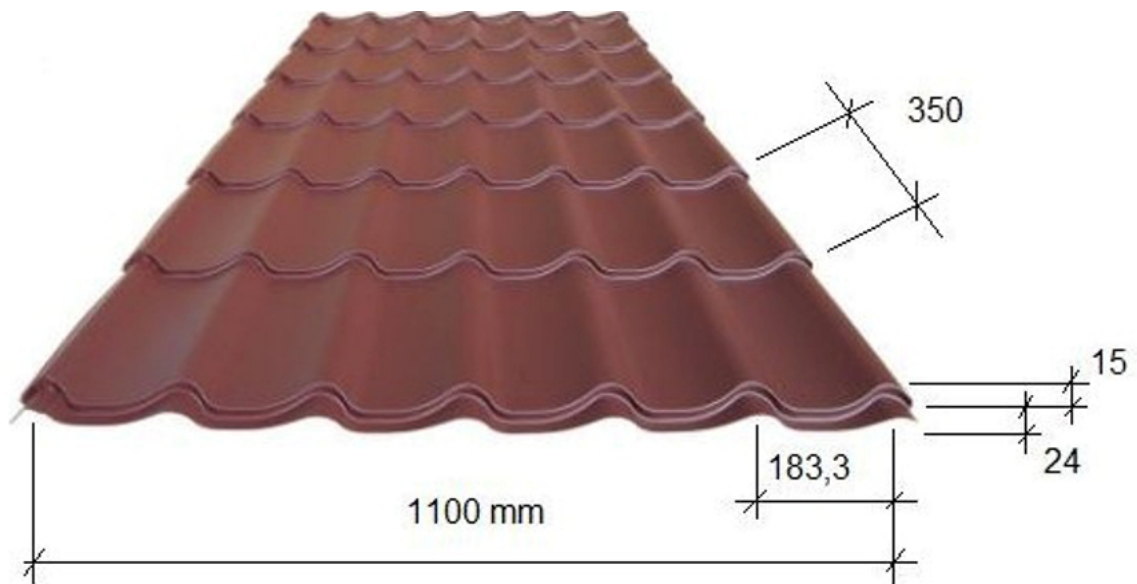

Eva Panna

Eva Panna har en enkupig pannprofil med en aning flatare, mjukare och mer modernt uttryck. Ett bra val för de som vill ha ett takpanne inspirerat tak med med dämpad pannprofil.

Takpannan Eva Panna är tillgänglig i ett flertal tjocklekar och i de flesta kulörer. Alla tillbehör finns. Är du osäker på vad som behövs till ett komplett tak, hör gärna av dig till oss så hjälper vi dig.

TEKNISK SPEC

Tjocklek: 0.5 och 0.6 mm

Täckbredd: 1100 mm

Profilhöjd: 24 mm

Tegellängd: 350 mm

Tegeltjocklek: 15 mm

Längder: 0.47-8 m

Längder upp till 6 meter är normalt, vid längre takfall rekommenderas att välja två efterföljande pannor. Längder upp till 8 meter kan erbjudas mot visst pristillägg.