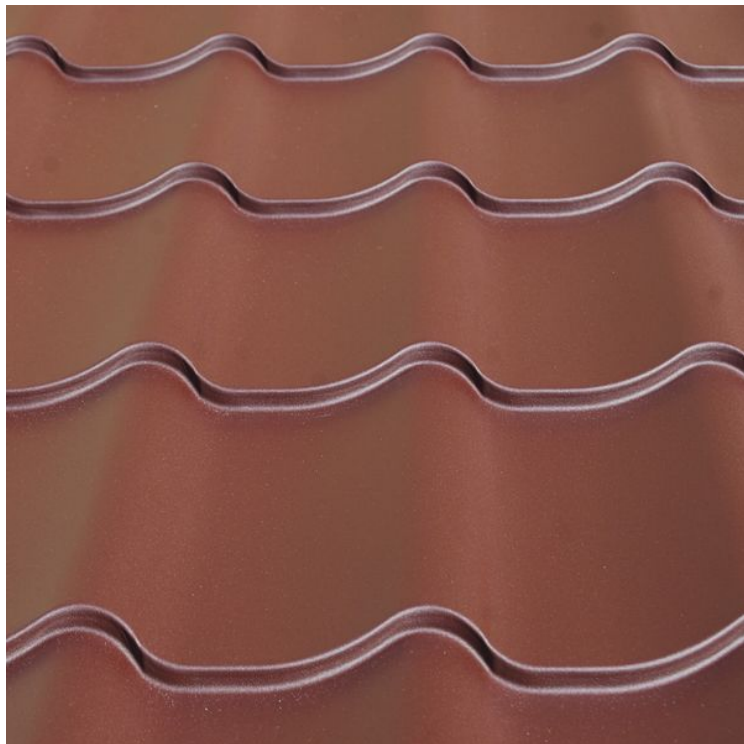

Eva Panna

Eva Panna har en enkupig pannprofil med en aning flatare, mjukare och mer modernt uttryck. Ett bra val för de som vill ha ett takpanne inspirerat tak med med dämpad pannprofil.

Takpannan Eva Panna är tillgänglig i ett flertal tjocklekar och i de flesta kulörer. Alla tillbehör finns. Är du osäker på vad som behövs till ett komplett tak, hör gärna av dig till oss så hjälper vi dig.

TEKNISK SPEC

Tjocklek: 0.5 och 0.6 mm

Täckbredd: 1100 mm

Profilhöjd: 24 mm

Tegellängd: 350 mm

Tegeltjocklek: 15 mm

Längder: 0.47-8 m

Längder upp till 6 meter är normalt, vid längre takfall rekommenderas att välja två efterföljande pannor. Längder upp till 8 meter kan erbjudas mot visst pristillägg.