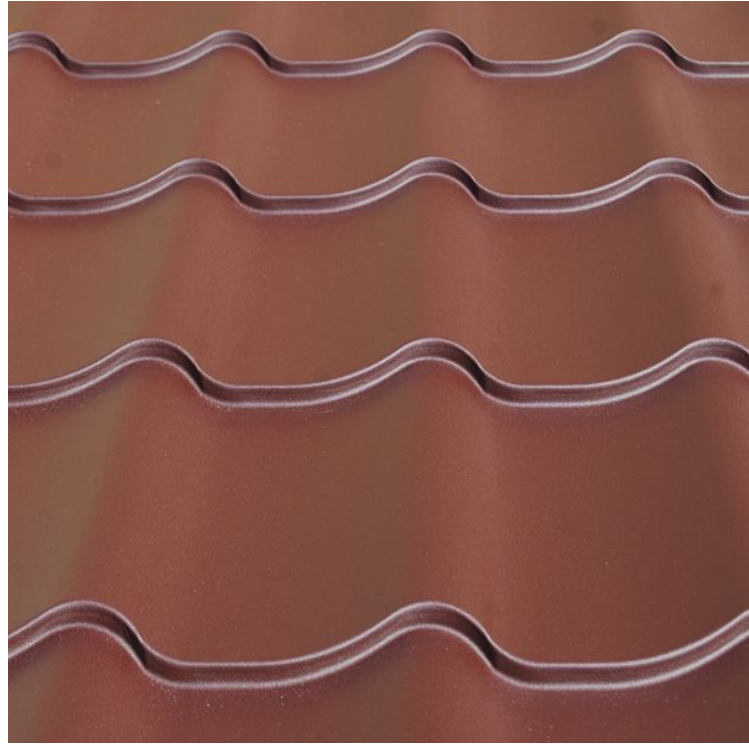

Eva Panna

Eva Panna har en enkupig pannprofil med en aning flatare, mjukare och mer modernt uttryck. Ett bra val för de som vill ha ett takpanne inspirerat tak med med dämpad pannprofil.

Takpannan Eva Panna är tillgänglig i ett flertal tjocklekar och i de flesta kulörer. Alla tillbehör finns. Är du osäker på vad som behövs till ett komplett tak, hör gärna av dig till oss så hjälper vi dig.

TEKNISK SPEC

Tjocklek: 0.5 och 0.6 mm

Täckbredd: 1100 mm

Profilhöjd: 24 mm

Tegellängd: 350 mm

Tegeltjocklek: 15 mm

Längder: 0.47-8 m

Längder upp till 6 meter är normalt, vid längre takfall rekommenderas att välja två efterföljande pannor. Längder upp till 8 meter kan erbjudas mot visst pristillägg.