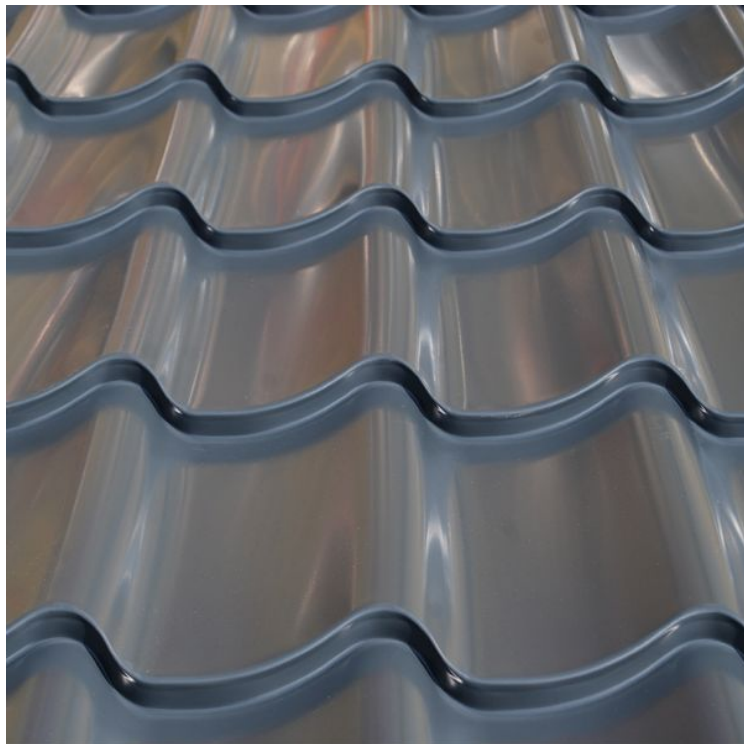

## Anna Plus

Anna Plus är en takpannan med tydligare och mer markerad form. Den kraftiga formen lyfter fram de optiska egenskaperna på ett balanserat och tilltalande sätt.

Ett tak med influenser från modern design kombinerat med grunderna från enkupig lertegel.

Anna Plus väljs med fördel då man vill framhäva tegelformen på sitt tak.

Takpannan Anna Plus är tillgänglig i ett flertal tjocklekar och i de flesta kulörer. Alla tillbehör finns. Är du osäker på vad som behövs till ett komplett tak, hör gärna av dig till oss så hjälper vi dig.