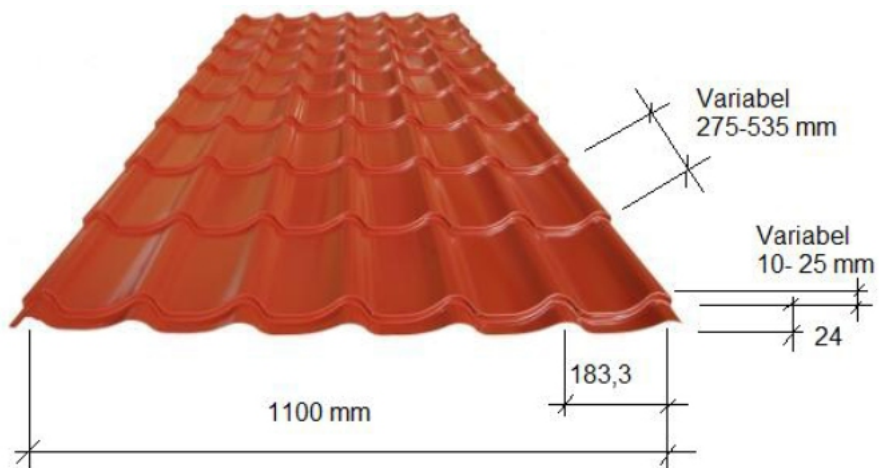

Eva Varioflex

Varioflex står för flexibilitet och variabel pannlängd och panntjocklek. Du får Takpannan Evas mjuka moderna design, men anpassat efter dina önskemål och behov. Pannländen kan ligga mellan 275–536 mm och panntjockleken mellan 10–25 mm.

Med Eva Varioflex och vårt breda utbud av kulörer kan du sätta din egen touch på ditt tak. Du får också en pannlängd som är perfekt anpassad efter ditt hus.

TEKNISK SPEC

Tjocklek: 0.5 och 0.6 mm

Täckbredd: 1100 mm

Profilhöjd: 24 mm

Tegellängd: 275–535 mm (variabel)

Tegeltjocklek: 10–25 mm (variabel)

Längder: 0.47–8 m

Längder upp till 6 meter är normalt, vid längre takfall rekommenderas att välja två efterföljande pannor. Längder upp till 8 meter kan erbjudas mot visst pristillägg.