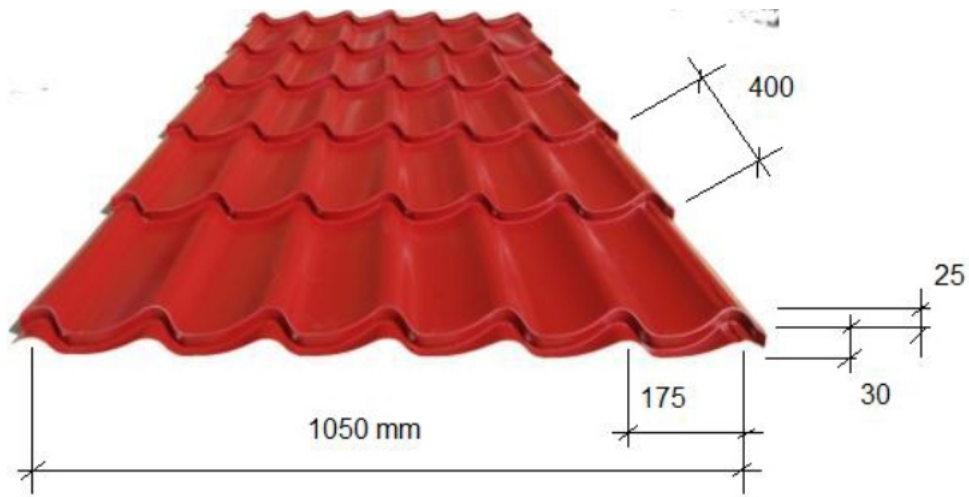

## TEKNISK SPEC

**Tjocklek:** 0.5 och 0.6 mm

**Täckbredd:** 1050 mm

**Profilhöjd:** 30 mm

**Tegellängd:** 400 mm

**Tegeltjocklek:** 25 mm

**Längder:** 0.52-8 m

Längder upp till 6 meter är normalt, vid längre takfall rekommenderas att välja två efterföljande pannor. Längder upp till 8 meter kan erbjudas mot visst pristillägg.