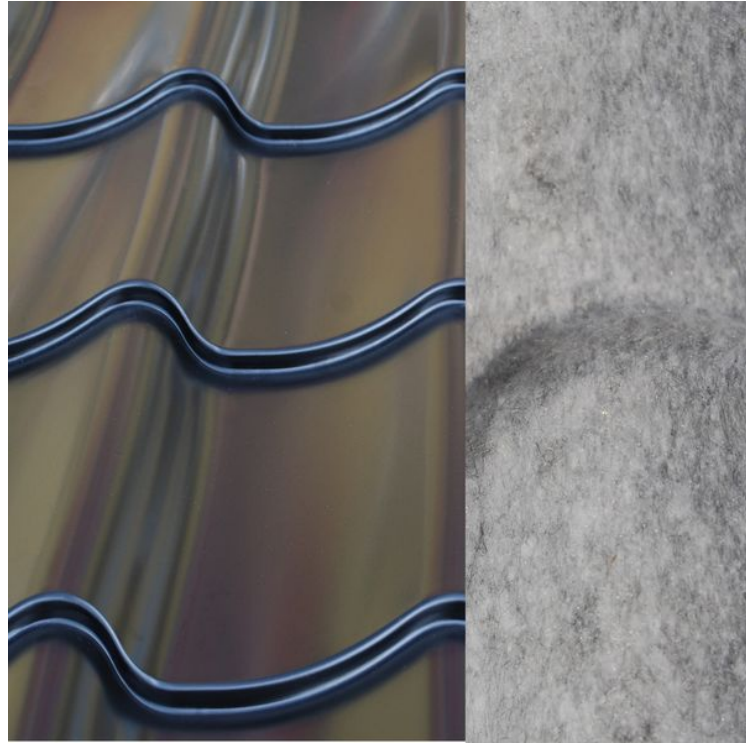

MERATAK

PLÅTTAK MADE IN ANDERSLÖV

Anna Comfor

Takpannan Anna Comfor elegant enkupig pannprofil, belagd med ett fuktabsorberande filtmaterial på baksidan. Ett praktisk lösning för att minimera kondens och droppbildning på plåtens undersidan vid oisolerade byggnader. Filtbeläggnigen på Anna Comfor har även viss ljudabsorberande effekt.

Takpannan Anna Comfor är tillgänglig i ett flertal tjocklekar och i de flesta kulörer. Alla tillbehör finns. Är du osäker på vad som behövs till ett komplett tak, hör gärna av dig till oss så hjälper vi dig.