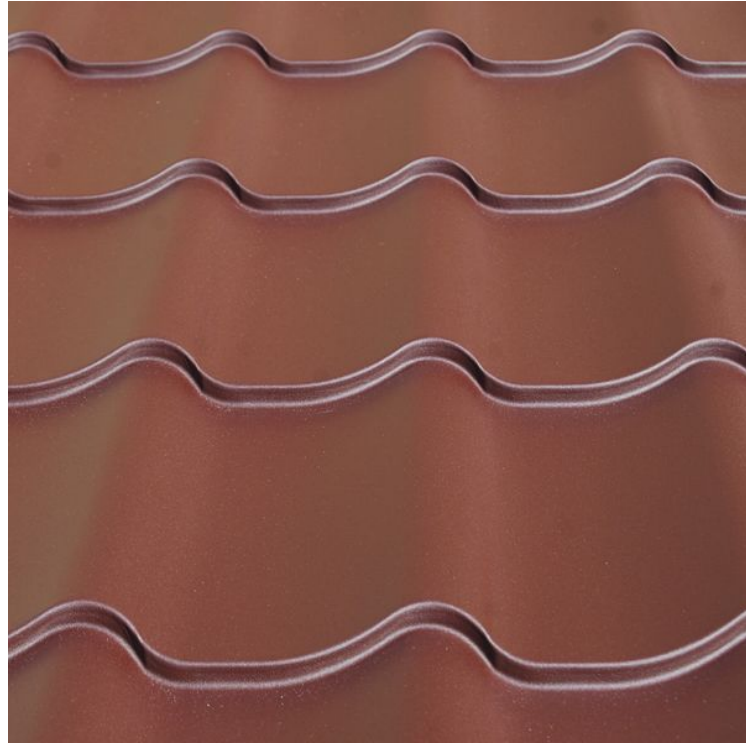

Eva Panna

Eva Panna har en enkupig pannprofil med en aning flatare, mjukare och mer modernt uttryck. Ett bra val för de som vill ha ett takpanne inspirerat tak med med dämpad pannprofil.

Takpannan Eva Panna är tillgänglig i ett flertal tjocklekar och i de flesta kulörer. Alla tillbehör finns. Är du osäker på vad som behövs till ett komplett tak, hör gärna av dig till oss så hjälper vi dig.