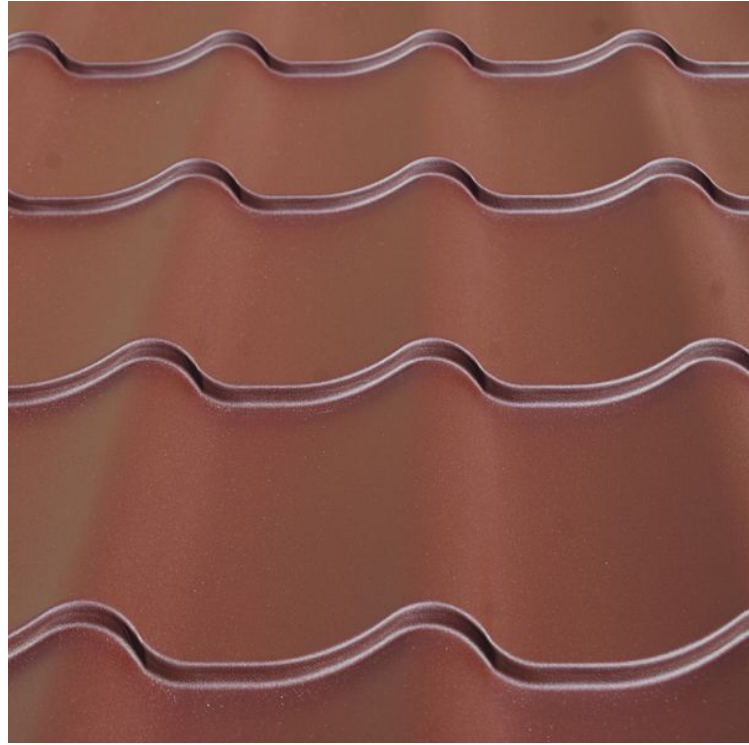

Eva Panna

Eva Panna har en enkupig pannprofil med en aning flatare, mjukare och mer modernt uttryck. Ett bra val för de som vill ha ett takpanne inspirerat tak med med dämpad pannprofil.

Takpannan Eva Panna är tillgänglig i ett flertal tjocklekar och i de flesta kulörer. Alla tillbehör finns. Är du osäker på vad som behövs till ett komplett tak, hör gärna av dig till oss så hjälper vi dig.

TEKNISK SPEC

Tjocklek: 0.5 och 0.6 mm

Täckbredd: 1100 mm

Profilhöjd: 24 mm

Tegellängd: 350 mm

Tegeltjocklek: 15 mm

Längder: 0.47-8 m

Längder upp till 6 meter är normalt,
vid längre takfall rekommenderas
att välja två efterföljande pannor.
Längder upp till 8 meter kan
erbjudas mot visst pristillägg.