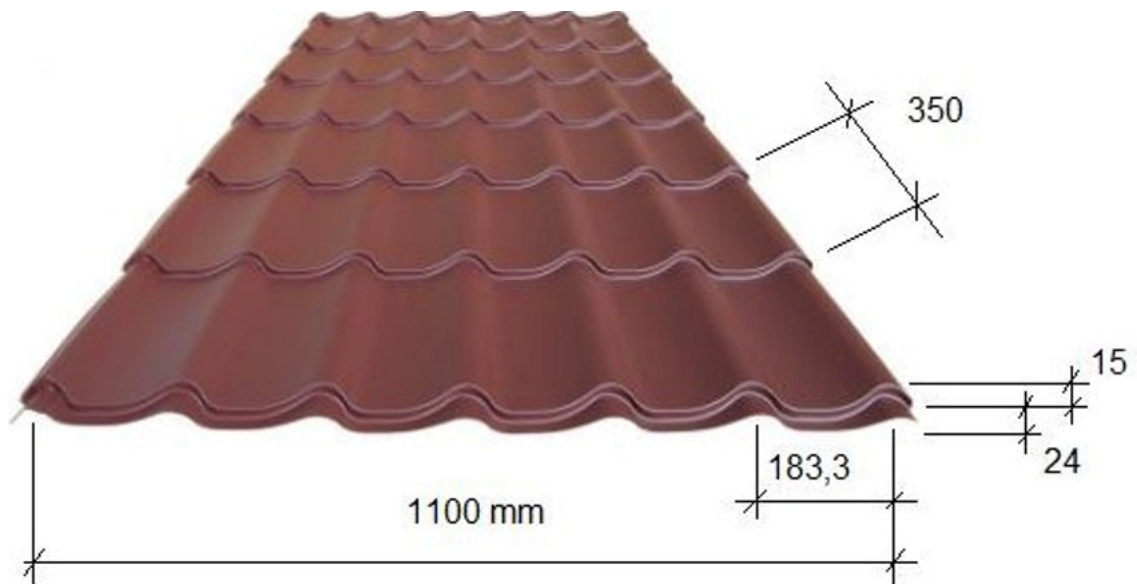

Eva Panna

Eva Panna har en enkupig pannprofil med en aning flatare, mjukare och mer modernt uttryck. Ett bra val för de som vill ha ett takpanne inspirerat tak med med dämpad pannprofil.

Takpannan Eva Panna är tillgänglig i ett flertal tjocklekar och i de flesta kulörer. Alla tillbehör finns. Är du osäker på vad som behövs till ett komplett tak, hör gärna av dig till oss så hjälper vi dig.

TEKNISK SPEC

Tjocklek: 0.5 och 0.6 mm

Täckbredd: 1100 mm

Profilhöjd: 24 mm

Tegellängd: 350 mm

Tegeltjocklek: 15 mm

Längder: 0.47-8 m

Längder upp till 6 meter är normalt,
vid längre takfall rekommenderas
att välja två efterföljande pannor.
Längder upp till 8 meter kan
erbjudas mot visst pristillägg.