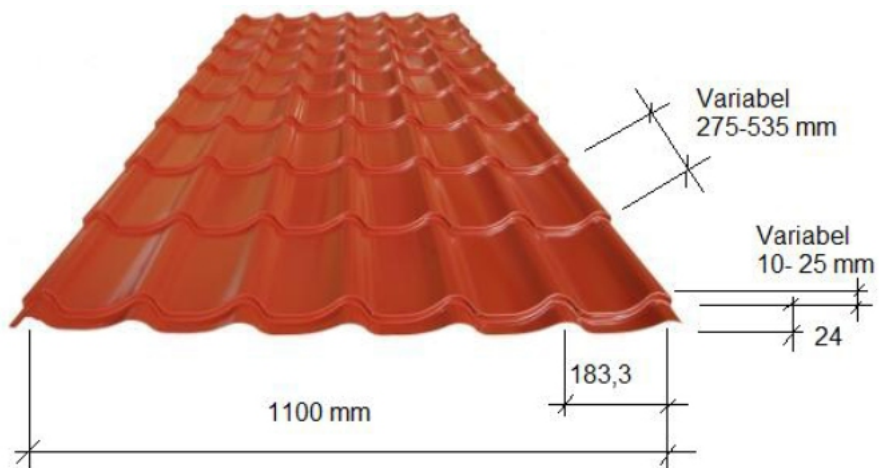

## Eva Varioflex

Varioflex står för flexibilitet och variabel pannlängd och panntjocklek. Du får Takpannan Evas mjuka moderna design, men anpassat efter dina önskemål och behov. Pannländen kan ligga mellan 275–536 mm och panntjockleken mellan 10–25 mm.

Med Eva Varioflex och vårt breda utbud av kulörer kan du sätta din egen touch på ditt tak. Du får också en pannlängd som är perfekt anpassad efter ditt hus.

## TEKNISK SPEC

**Tjocklek:** 0.5 och 0.6 mm

**Täckbredd:** 1100 mm

**Profilhöjd:** 24 mm

**Tegellängd:** 275–535 mm (variabel)

**Tegeltjocklek:** 10–25 mm (variabel)

**Längder:** 0.47–8 m

Längder upp till 6 meter är normalt, vid längre takfall rekommenderas att välja två efterföljande pannor. Längder upp till 8 meter kan erbjudas mot visst pristillägg.